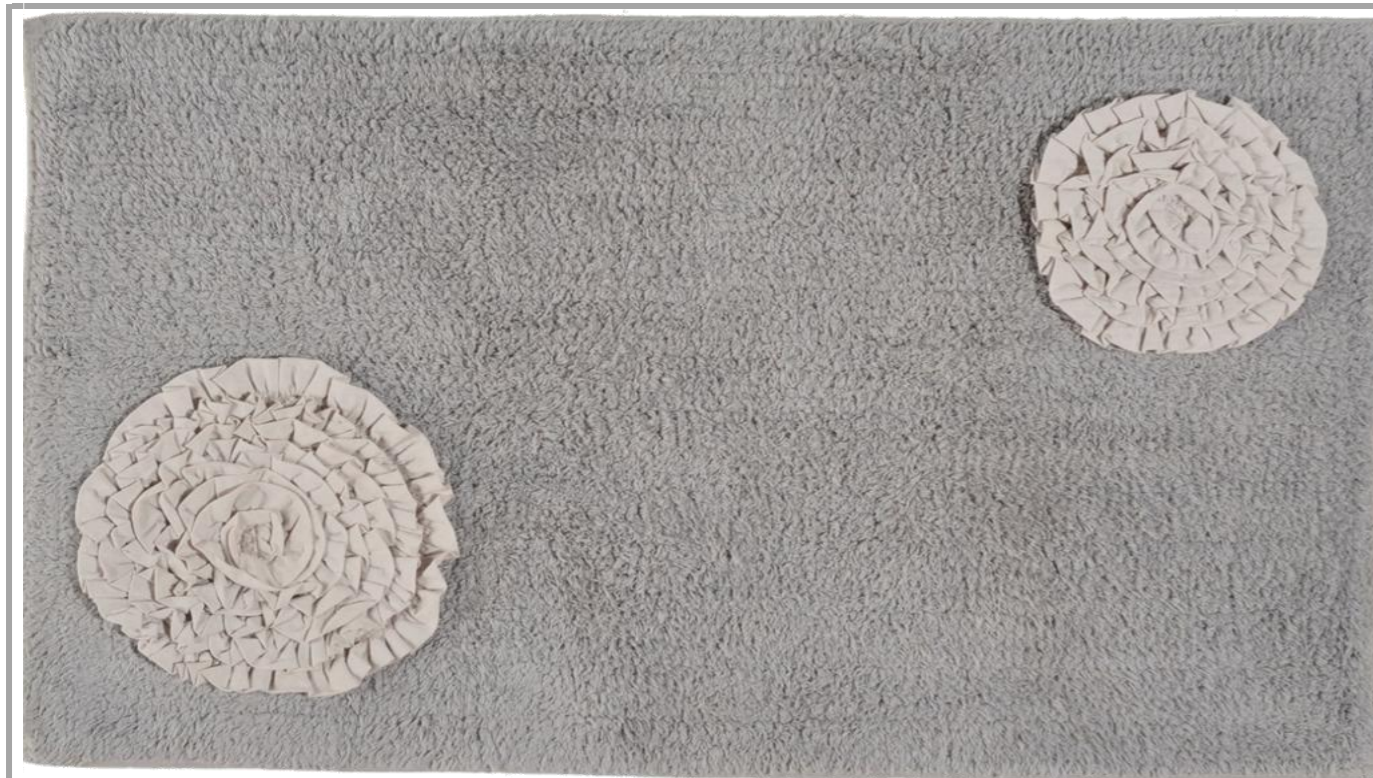

Collezione

CAMELIA

Misure	
50 X 80	60 X 120
70 X 140	

Composizione	100% Cotone
Peso	1,500 gr/mq
Antiscivolo	Si - Dot Antiskid

ASSORTITO

ASSORTITO

ASSORTITO

ASSORTITO