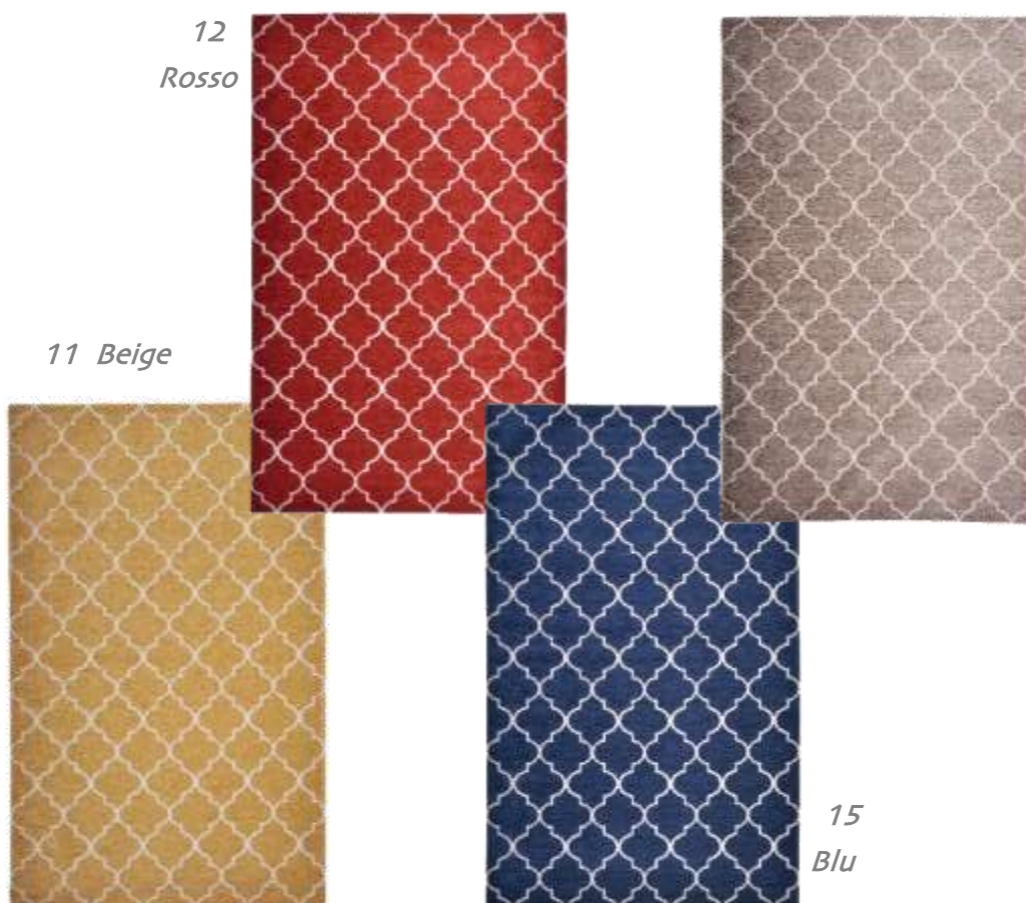

# FUSION

**Composizione** 48% Poliestere - 24% Acrilico - 21% Cotone - 1% Gomma

**Lavaggio** Lavabile in lavatrice a 30°

**Misure**

Parure	60 x 110	60 x 140	60 x 180
	75 x 150	120 x 180	150 x 220

28 Grigio

1 Multicolor

3X Multicolor

4X Multicolor

Marrone 16

Grigio chiaro 78c

11 Beige

12 Rosso

15 Blu

18 Grigio

78s Grigio sc

71 Beige