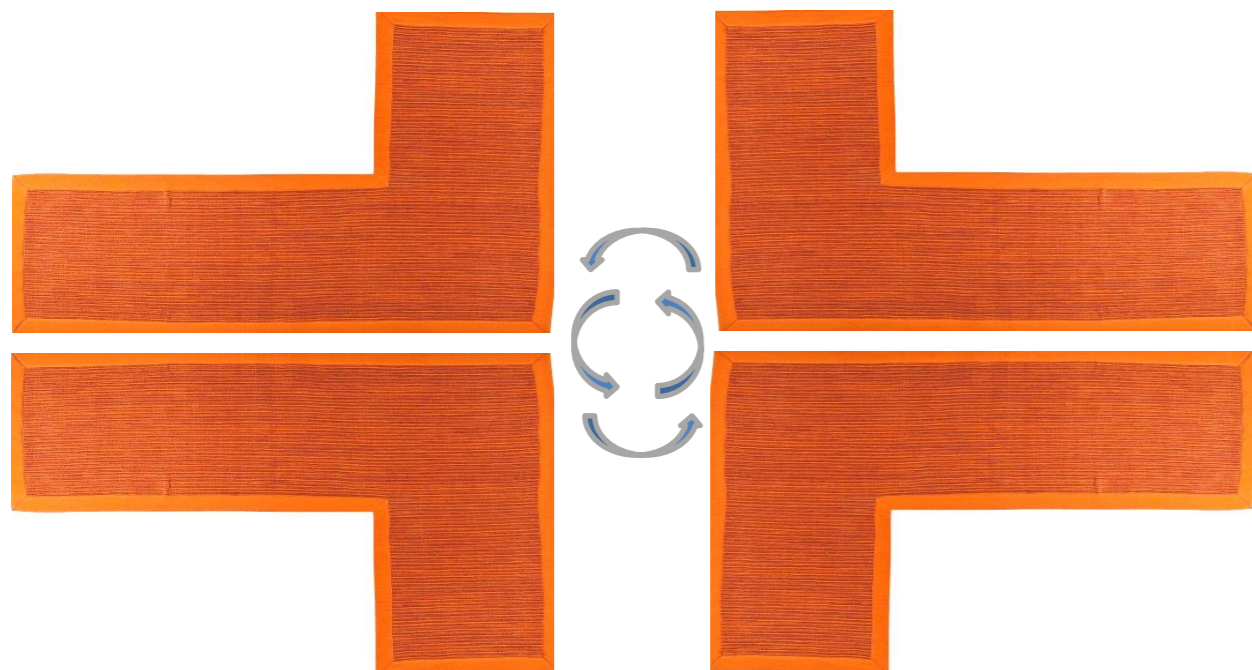

Collezione

GINEVRA

Misure

60 X 120 X 180

Composizione

100% Cotone

Peso

1,600 gr/mq

Antiscivolo

NO

cotton *Desirè*

*Puoi girarlo
per adattarlo
a qualsiasi esigenza*

Lunghezza lato lungo 180

Lunghezza lato corto 120

Larghezza 60

01