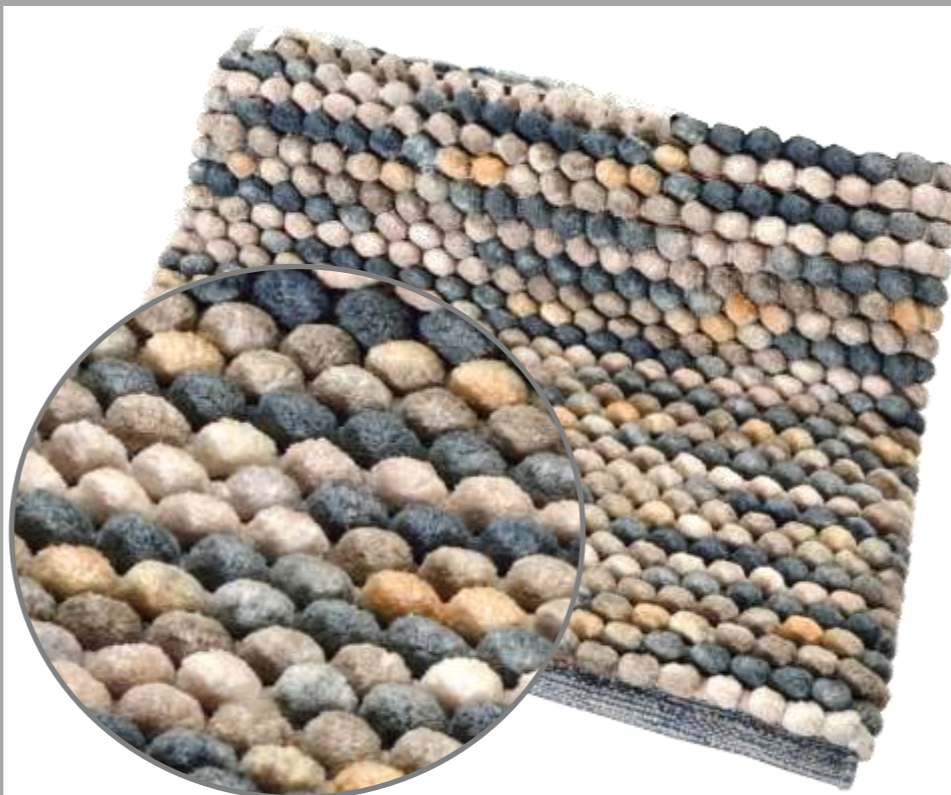

LOOP II

Composizione 30% Cot. 70% PL

Antiscivolo SI

Misure

Peso 1,800 gr mq

Lavaggio 30° Lavatrice

50 X 80

60 x 120

70 x 140

01 Beige

05 Blu

08 Grigio

04 Verde

07 Giallo