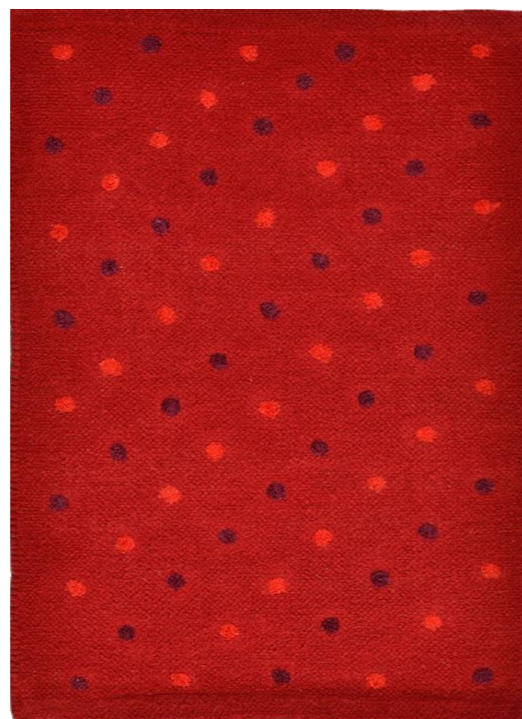

# OSLO

Misure
50 X 80
60 X 120

Composizione	100% Cotone
Peso	1,350 gr/mq
Antiscivolo	Si - Dot Antiskid

01 Beige

02 Rosso

04 Verde

03  
Azzurro

06 Marrone